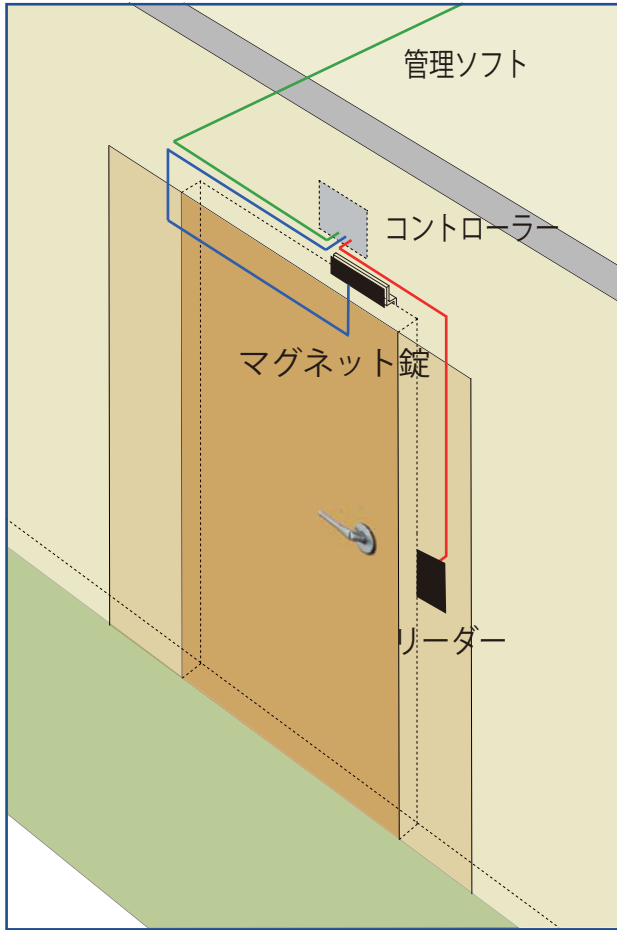

DE-920

非接触カード
アクセスユニット

13.56MHz、FeliCa、Mifare対応
マルチカードリーダー

非接触カード & キータグ

機能と特徴

- 34/64 bits Wiegand通信方式を使用するリーダー
- FeliCa, ISO 14443 A/B type, Mifare に対応
- SAMの多様な規格を同時に対応するリーダー
- 出入管理, 勤怠管理, 電子公務員証, 駐車管理など様々な分野に応用
- ファームウェアダウンロード機能
- CE, FCC & RoHS認証

DE-920動作環境及び仕様

プロセッサ	ARM 32-bit Cortex-M3(72MHz)
プログラムメモリ	64Kバイト Flash
データメモリ	20Kバイト SRAM
通信インタフェース	Wiegand Format(34-bit/64-bit) RS-232(Optional)
対応非接触ICカード	FeliCa, Mifare, ISO-14443 A/B ISO18092
カード間の通信速度	106/212/424/848kbps
カード間の通信距離	最大 5 cm
SAMインタフェース	1-SIM ソケット
LED/ブザー	2カラーLED(レッド & ブルー)/PIEZOブザー
入力電圧	DC12~24V, 200mA
外観寸法	71×113×29(mm)
作動温度範囲	-20~60℃

DE-920

13.56MHz.RFID CARD
ACCESS CARD READER

●基本的なシステム構成図

DE-920

13.56MHz RF カードリーダー
アクセスユニット

34/64ビットWiegand通信方式
防水・小型カードリーダー

コントローラー

制御盤
ICON-100SR

- ICON-100SRは別途カードリーダーを接続し、入退室管理を行うためのコントロール基盤です。
- WIEGAND対応、リーダーを接続しての管理可能です。
- 管理ソフトタックスでタイムスケジュール・アクセスグループなどの機能つき。
- 外形寸法：137×137×19mm

電気錠

MIWA,GOAL等
国産電気錠24V

美和製AU

マグネット錠
12V、24V

10001STR-24V

DE-920外形寸法