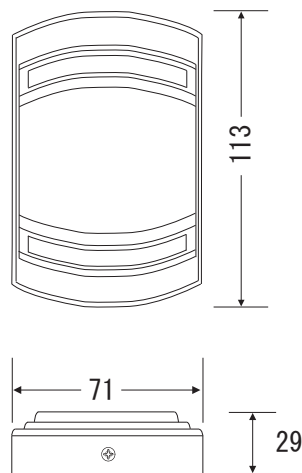

- ICON-100SRは別途カードリーダーを接続し、入退室管理を行うためのコントロール基盤です。
- WIEGAND対応、リーダーを接続しての管理可能です。
- 管理ソフトタックスでタイムスケジュール・アクセスグループなどの機能つき。
- 外形寸法：137×137×19mm

電気錠

MIWA,GOAL等
国産電気錠24V

美和製AU

マグネット錠
12V、24V

10001STR-24V

DE-920外形寸法