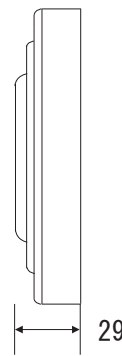

DE-920

13.56MHz.RFID CARD
ACCESS CARD READER

●基本的なシステム構成図

DE-920

13.56MHz RF カードリーダー
アクセスユニット

34/64ビットWiegand通信方式
防水・小型カードリーダー

コントローラー

制御盤
ICON-100SR

- ●ICON-100SRは別途カードリーダーを接続し、入退室管理を行うためのコントロール基盤です。
- ●WIEGAND対応、リーダーを接続しての管理可能です。
- ●管理ソフトタックスでタイムスケジュール・アクセスグループなどの機能つき。
- ●外形寸法：137×137×19mm

電気錠

MIWA,GOAL等
国産電気錠24V

美和製AU

マグネット錠
12V、24V

10001STR-24V

DE-920外形寸法

mm

TOTAL SECURITY SOLUTION

お問い合わせ・ご用命は、当社までどうぞ

株式会社リ・プレイス

〒153-0063 東京都目黒区目黒 1-6-32-202

TEL:03-6431-9533 FAX:03-6431-9535

Url:www.re-place.co.jp E-mail:office@re-place.co.jp